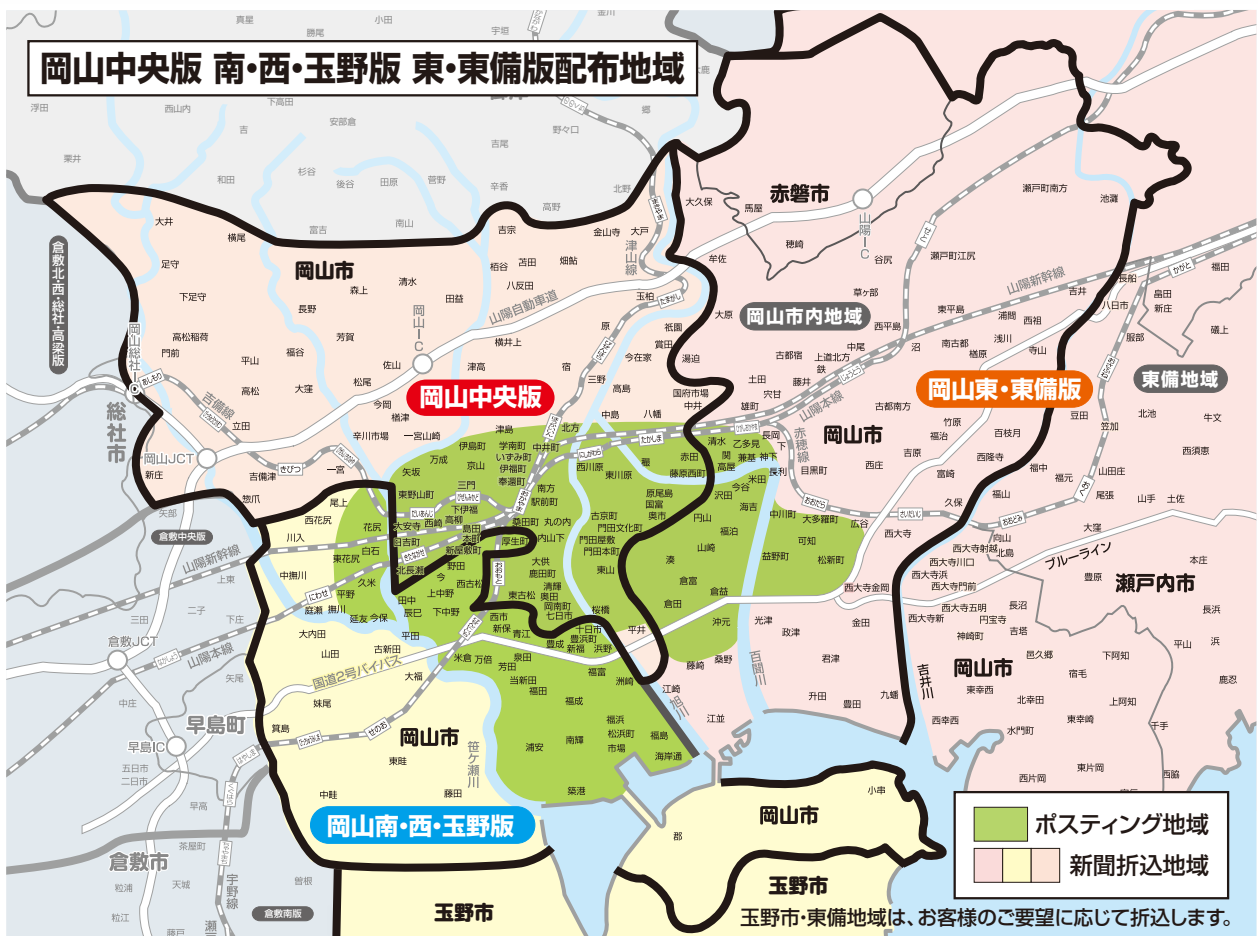

創刊31年の信頼と実績

集合求人ちらし **タイムスおかやま**[®] TIMES OKAYAMA

その他、営業PR

(新商品の告知、クーポンの発行、
記念セール、不動産案内、生徒募集)も
すべて「タイムスおかやま」にお任せ下さい!

今年5月より、岡山市内の配布方法を変更します!

(岡山東・東備版は6月から変更です。)

◆市内中心部

岡山市内中心部はポスティングに変更いたします。新聞を取っていない住宅・マンション・コーポにも配布されます。折込では除くことが出来ない事業所やお店を除き、その分を一般住宅(一戸建・マンション・コーポ)にポスティングすることによって配布確率がアップします。

◆周辺地域

周辺地域には、ポスティングの手配が難しい地域もありますので、今まで通り新聞折込も利用します。

※掲載価格は据置とさせていただきます。

(ポスティング主体にすることで、多少のコスト高になりますが、当方で吸収し掲載料は値上げ致しません。)

お申込・
お問合せは
こちらまで

ニッポー印刷株式会社

〈本社〉〒719-0302 浅口郡里庄町新庄671-2
〈岡山営業所〉〒700-0911 岡山市北区大供本町709-15