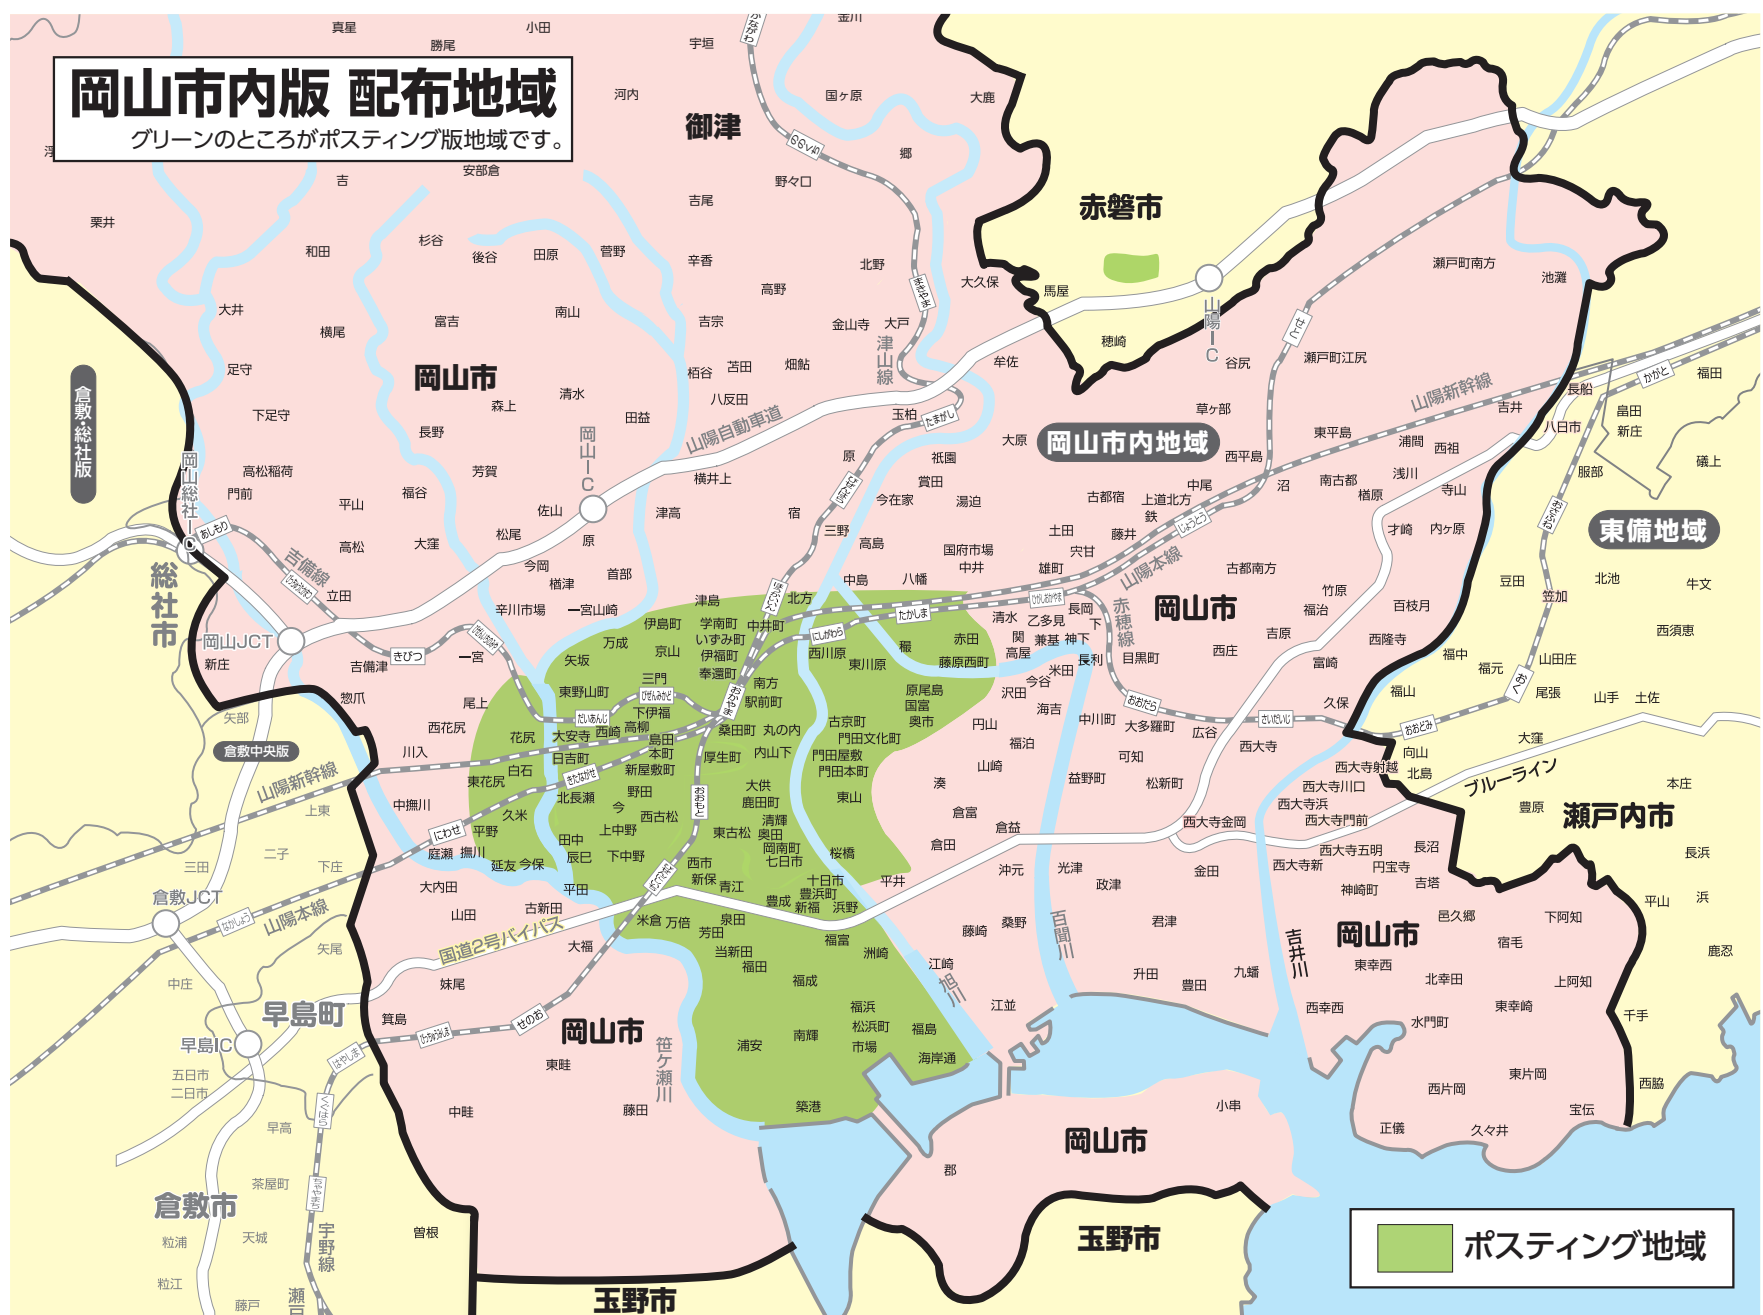

集合求人ちらし **タイムスおかやま**[®] TIMES OKAYAMA

その他、営業PR

(新商品の告知、クーポンの発行、
記念セール、不動産案内、生徒募集)も
すべて「タイムスおかやま」にお任せ下さい!

岡山市内中心部のポスティングにご期待ください!!

◆岡山市内中心部

岡山市内中心部はポスティングに期待。新聞を取っていない住宅・マンション・コーポにも配布されます。折込では除くことが出来ない事業所やお店を除き、その分を一般住宅（一戸建・マンション・コーポ）にポスティングすることによって配布確率がアップします。折込版のときは、地内中心部の一部にも折込が入ります。

◆岡山市内郊外

郊外地域には、ポスティングの手配が難しい地域が多く、今まで通り新聞折込を利用します。

お申込・
お問合せは
こちらまで

ニッポー印刷株式会社

〈本 社〉〒719-0302 浅口郡里庄町新庄671-2
〈岡山営業所〉〒700-0911 岡山市北区大供本町709-15

〈本 社〉 ☎(0865)64-7080

〈岡山営業所〉 ☎(086)206-5150